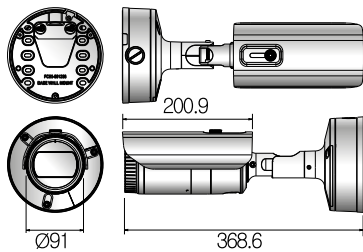

H.265 2MP IR BULLET CAMERA

TI-H-2B2812IR

주요 특징

- 1/2.8" 2메가픽셀 CMOS 채용
- 최대 60fps@2메가픽셀 (1920x1080)
- 4.3배 (2.8~12mm) 전동 가변초점 렌즈 내장
- H.265, H.264, MJPEG 코덱 지원
- 최저조도 0Lux(IR LED On), 야간가시거리 50m (High Power LED 채용)
- Day&Night (ICR), WDR (150dB)
- 심플포커스, 움직임, 초점흐림, 탭퍼링 감지
- 메모리카드 2개 슬롯 (최대 512GB 지원)

제품 크기

카메라	
촬영소자	1/2.8" 2MP CMOS
총 화소수 / 유효 화소수	1,945(H) x 1,109(V) 2.16M / 1,945(H) x 1,097(V) 2.13M
주사 방식	프로그래시브
최저조도	컬러 : 0.015 Lux (F1.4, 1/30sec), 0.00025 Lux (F1.4, 2sec) 흑백 : 0 Lux (IR LED On)
S/N 비 / 영상 출력	50dB / CVBS: 1.0 Vp-p / 75 composite, 720x480(N), 설치용 - USB: 마이크로 USB 타입 B, 1280x720, 설치용

동작환경	
동작 온/습도	-40° C ~ +55° C / Less than 90% RH

전원	
사용 전원 / 소비 전류	24VAC \pm 10%, 12VDC \pm 10%, PoE(IEEE802.3af)
소비 전력	최대 12W (12VDC), 최대 12.95W (PoE), 최대 15W (24VAC)

외관	
색상 / 재질	Dark Gray / Aluminium
외형 치수 / 무게	\varnothing 91 x H368.6mm / 2.18Kg